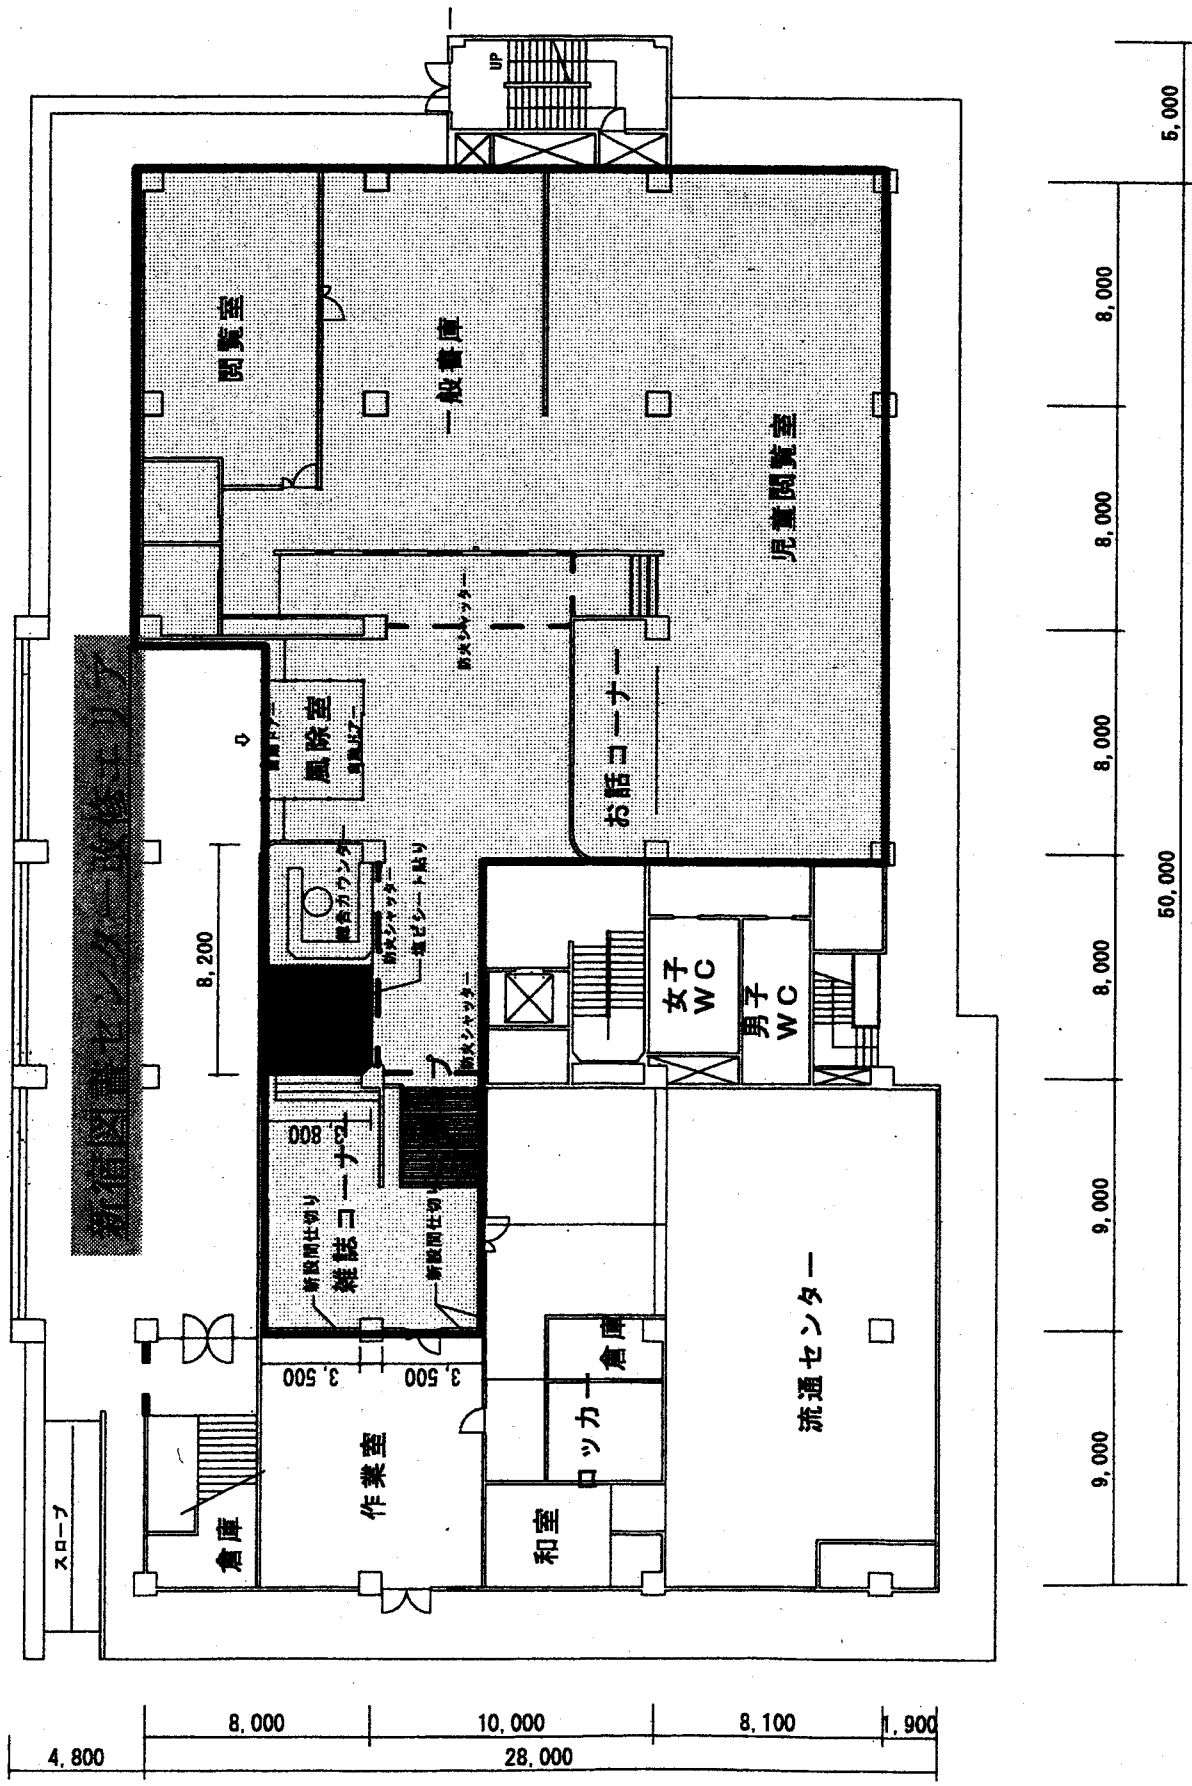

平成22年9月28日(火)～平成23年1月7日(金)

この期間中は、通常の間書館サービスを縮小します。

4 改修期間中の図書館サービス

改修工事のため、建物の1階部分が使用できないため、2階に臨時的に設置するカウンター等において、予約図書の貸出・返却と、新聞・雑誌・新刊を中心とした図書等の閲覧コーナーの設置を行います。

開館時間 火～木・土・日曜日 午前10時～午後5時

金曜日 午前10時～午後8時

休館日 月曜日・祝日、年末年始・館内整理日

一階平面図 改修前

一階平面図 改修後