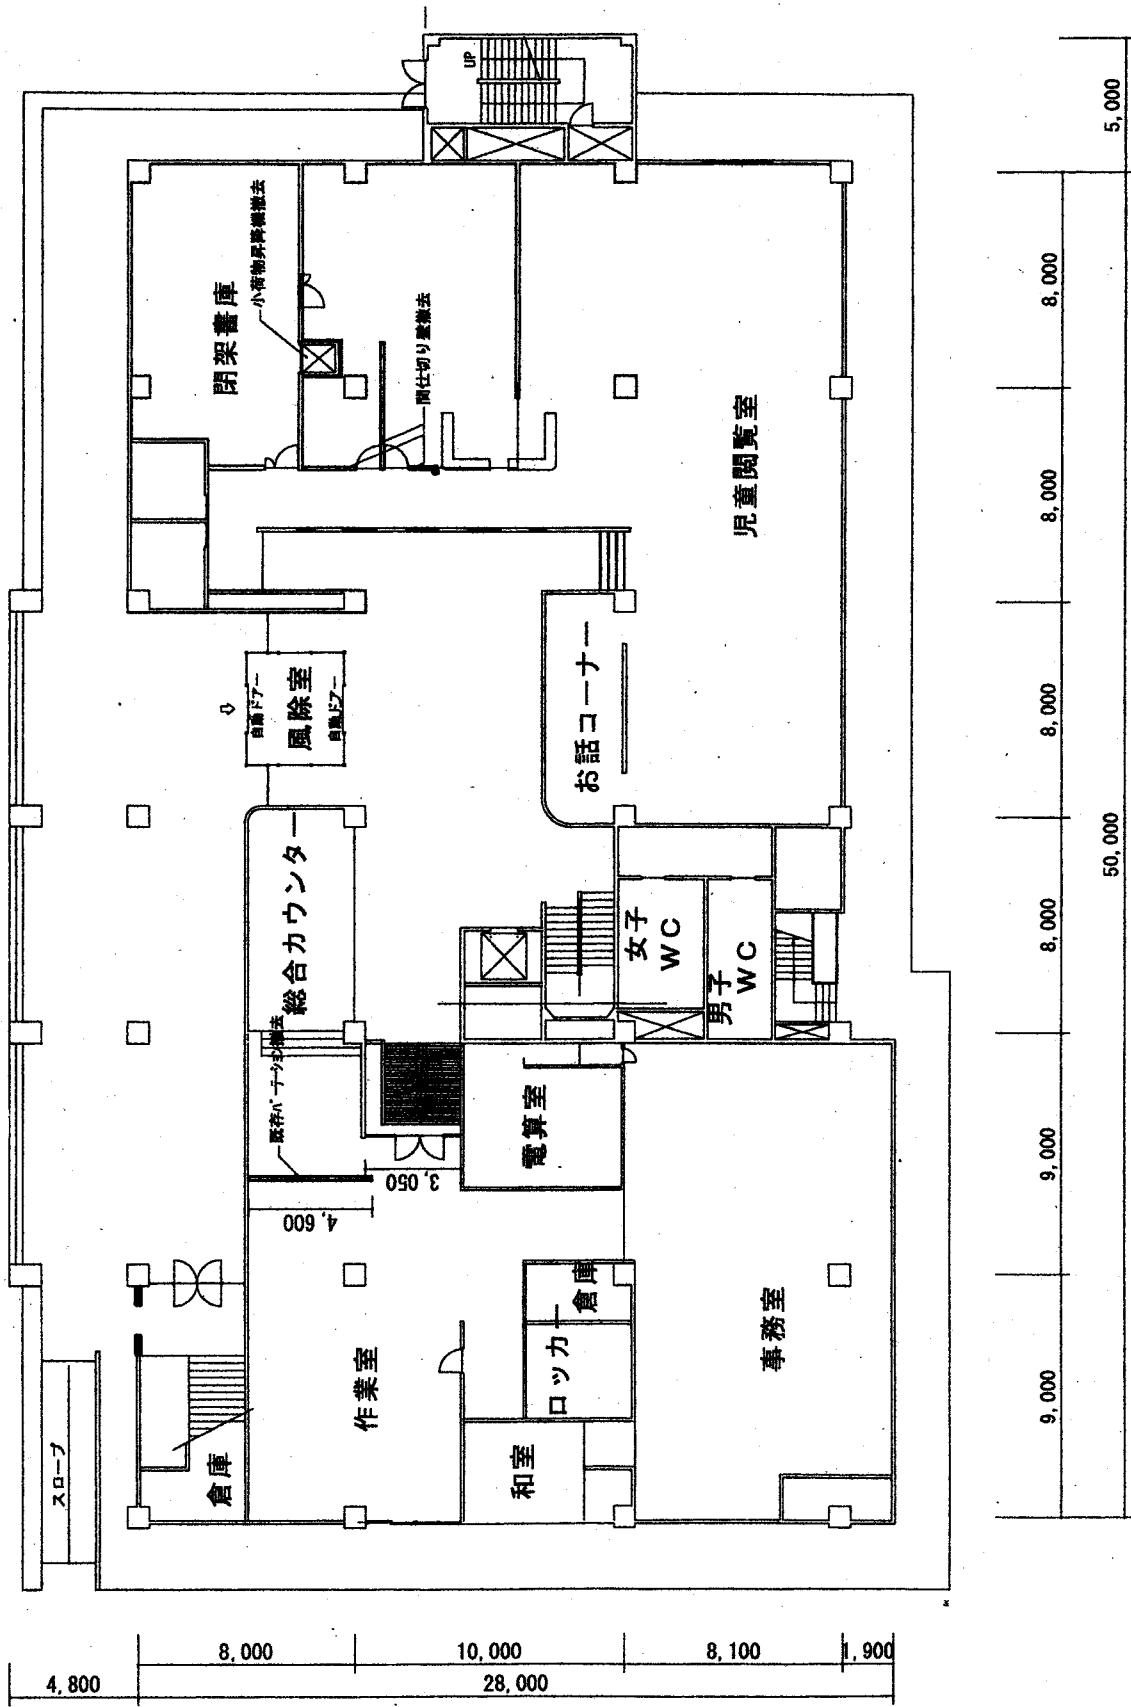

平成22年7月20日

新宿図書センター改修工事について

1 改修内容

新宿図書センターにおける図書館サービスを充実するため次の改修を行う。

- (1) 小荷物専用昇降機及び壁の撤去による開架書庫スペースの拡張
- (2) 閉架書庫の撤去による閲覧室の設置
- (3) 新聞・雑誌コーナーの拡張

2 改修エリア及び改修後のレイアウト

別紙のとおり

3 改修期間

平成22年9月28日(火)～平成23年1月7日(金)

この期間中は、通常の間書館サービスを縮小します。

4 改修期間中の図書館サービス

改修工事のため、建物の1階部分が使用できないため、2階に臨時的に設置するカウンター等において、予約図書の貸出・返却と、新聞・雑誌・新刊を中心とした図書等の閲覧コーナーの設置を行います。

開館時間 火～木・土・日曜日 午前10時～午後5時

金曜日 午前10時～午後8時

休館日 月曜日・祝日、年末年始・館内整理日

一階平面図 改修前

一階平面図 改修後