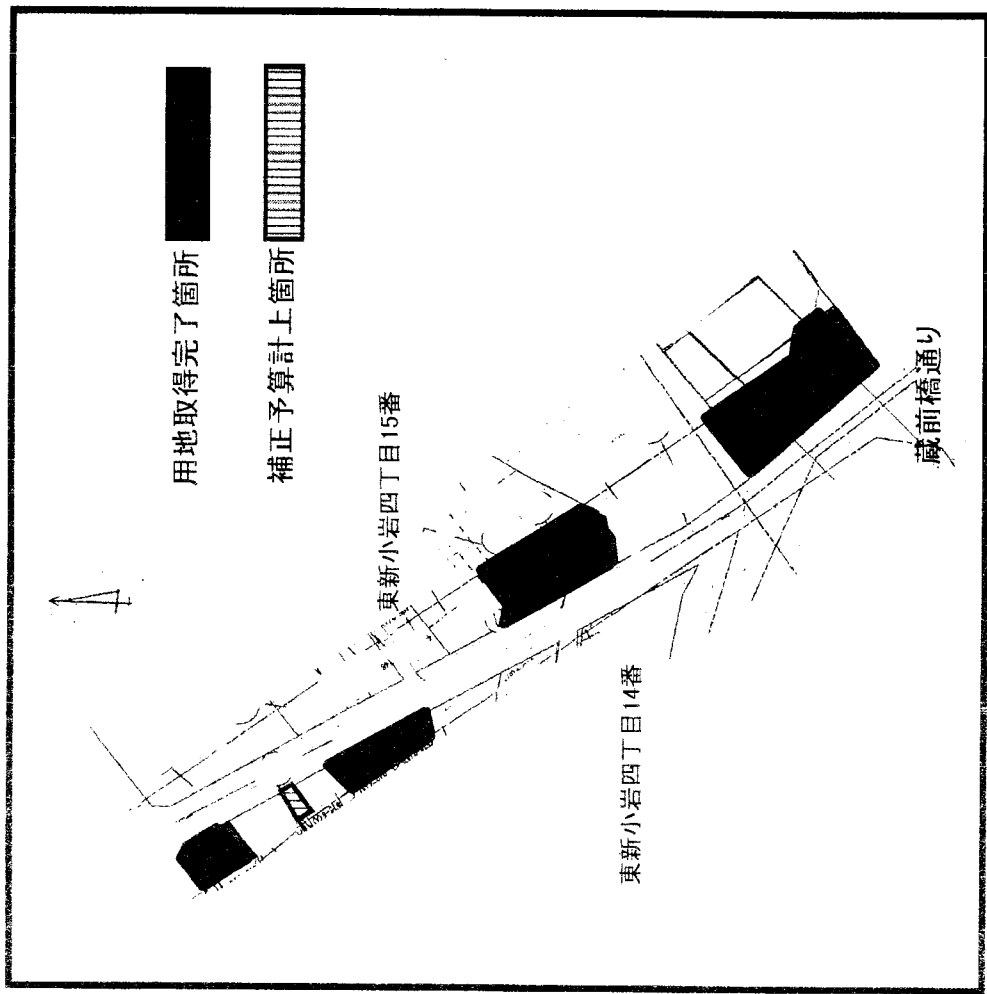

平面図

道路建設課
 東京都市計画道路補助線街路第264号線(三和橋地区)

案内図

平面図

道路建設課

東京都市計画道路補助線第284号線(東新小岩南地区)

案内図

平面図