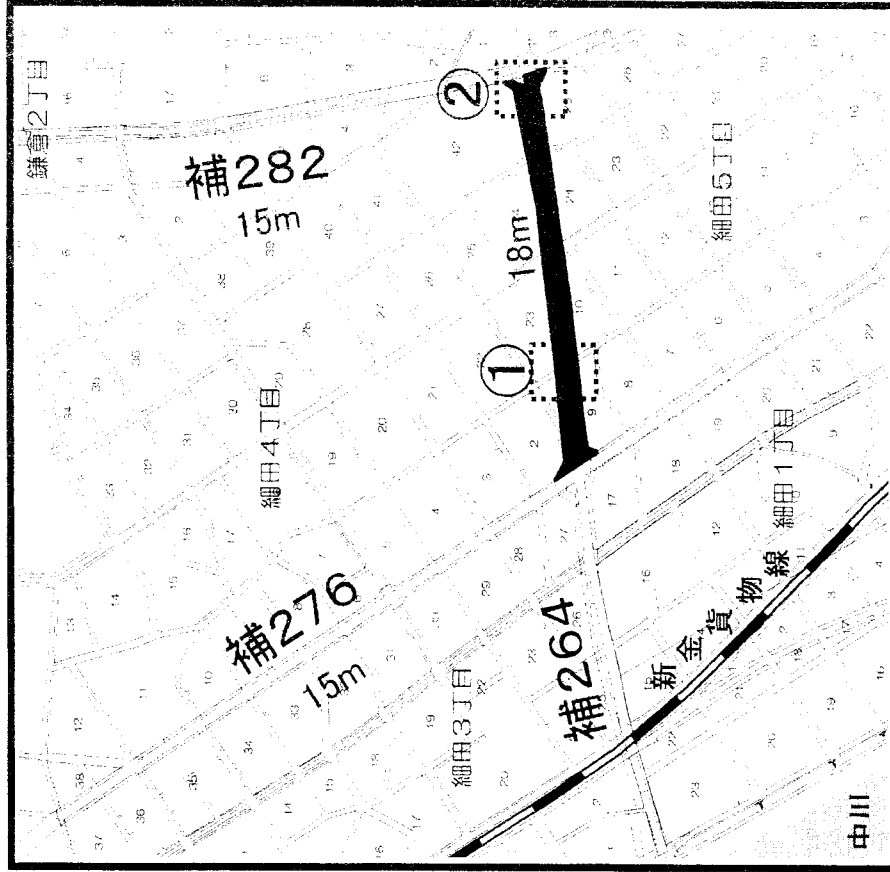

案内図

平面図

道路建設課
 東京都市計画道路補助線第264号線(細田東地区)

案内図

平面図

道路建設課

東京都市計画道路補助線街路第264号線(細田西地区)

案内図