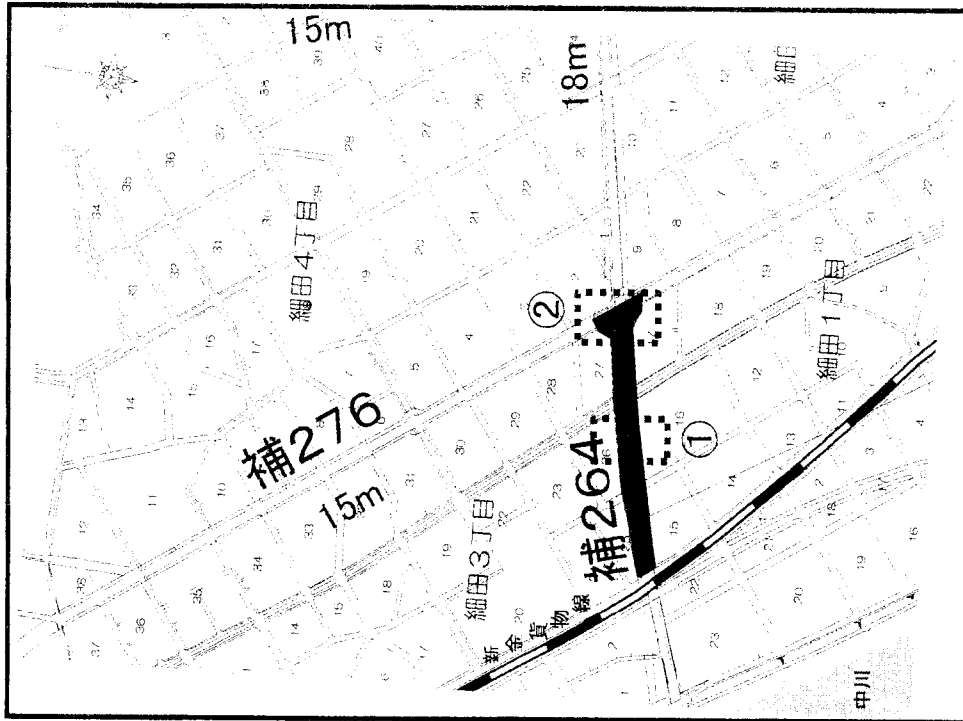

道路建設課

東京都市計画道路補助線街路第264号線(細田西地区)

案内図

平面図