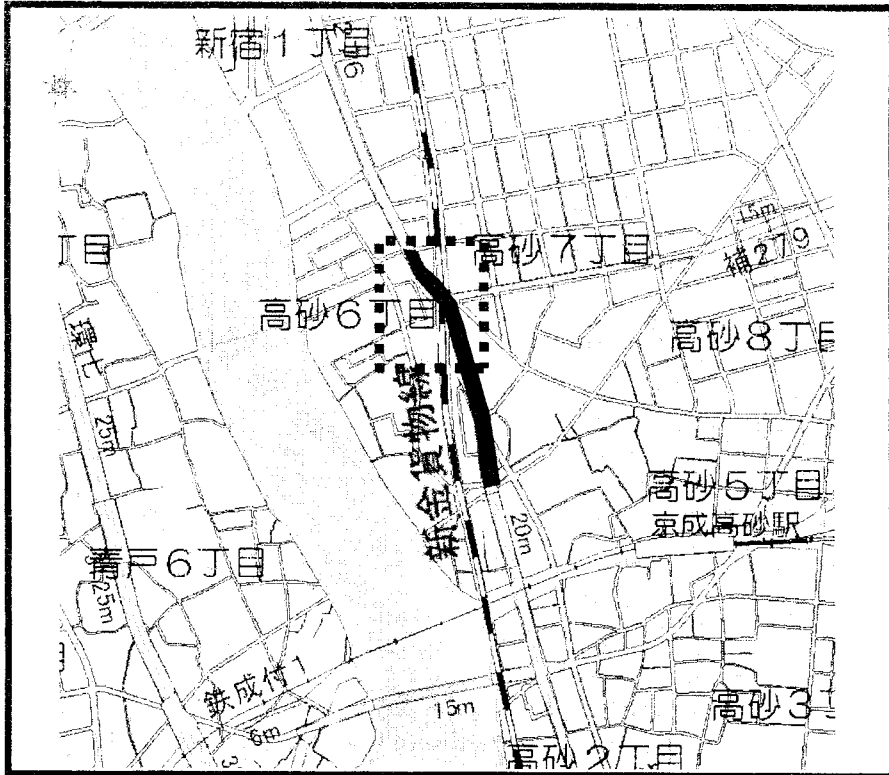

道路建設課

東京都市計画道路補助線街路第276・279号線(隅田橋地区)

案内図