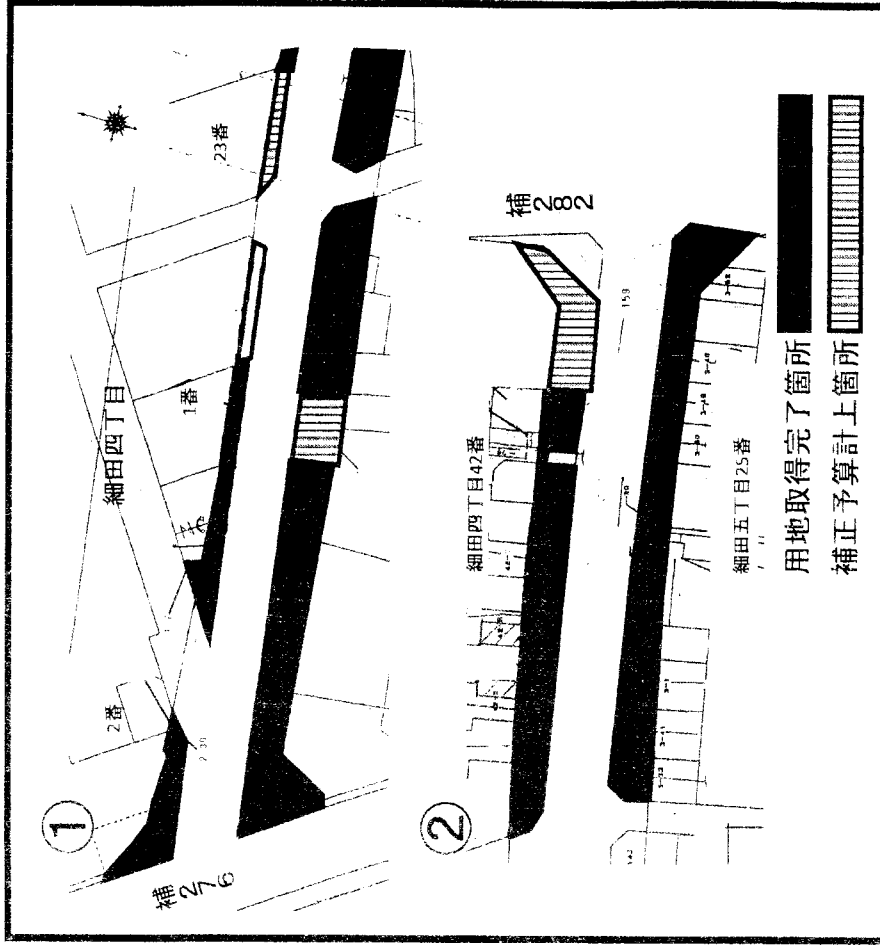

案内図

平面図

道路建設課
 東京都市計画道路補助線第264号線(細田東地区)

案内図

平面図

道路建設課

東京都市計画道路補助線街路第264号線(細田西地区)

案内図